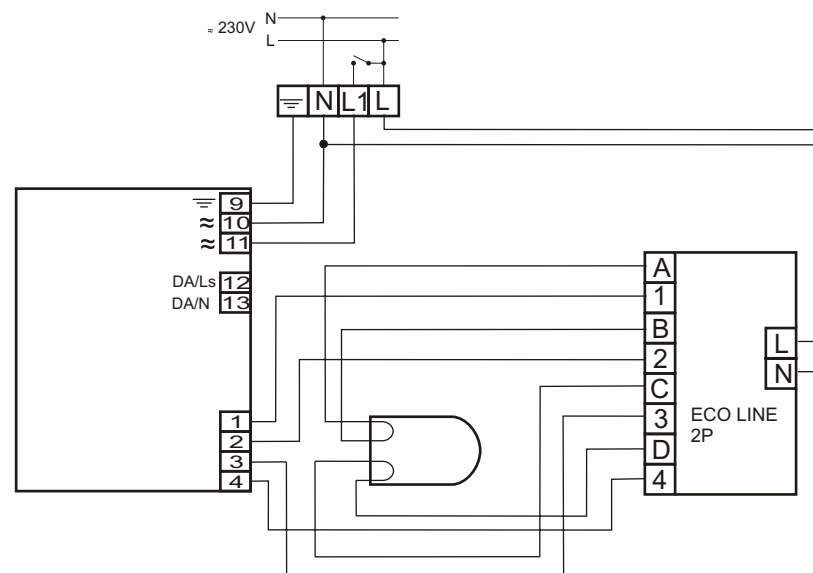

HF-Regulator TD 1 26-42 PL-T/C EII 220-240V

| | |
|---------------------------|----------------------------|
| MODUŁ AWARYJNY | ECO LINE |
| OBSŁUGIWANE ŚWIETŁÓWKI | TC-TEL: 26W TC-DEL: 26W |