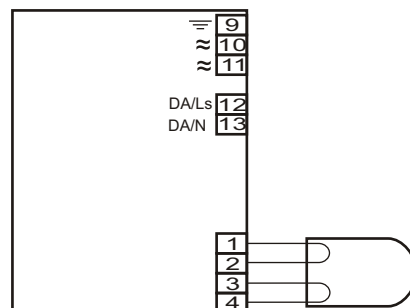

HF-Regulator TD 1 26-42 PL-T/C EII 220-240V

| | |
|---------------------------|----------------------------|
| MODUŁ AWARYJNY | ECO LINE |
| OBSŁUGIWANE ŚWIETŁÓWKI | TC-TEL: 26W TC-DEL: 26W |